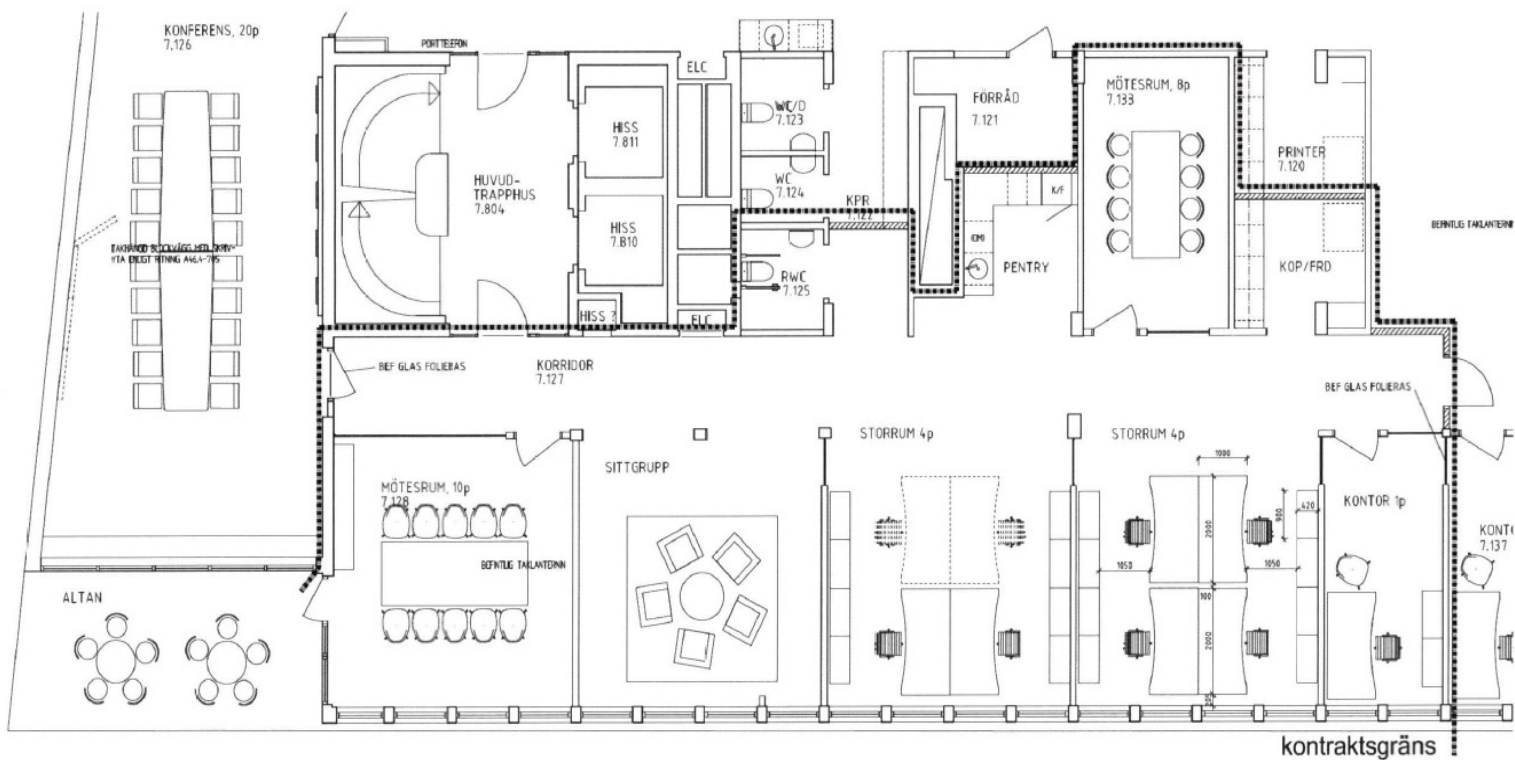

Planritning för plan 7

 Plats för 30 st arbetsplatser	 Flerfald mötesrum	 Yta: 263m ²	 Egen terrass
---	---	--	--